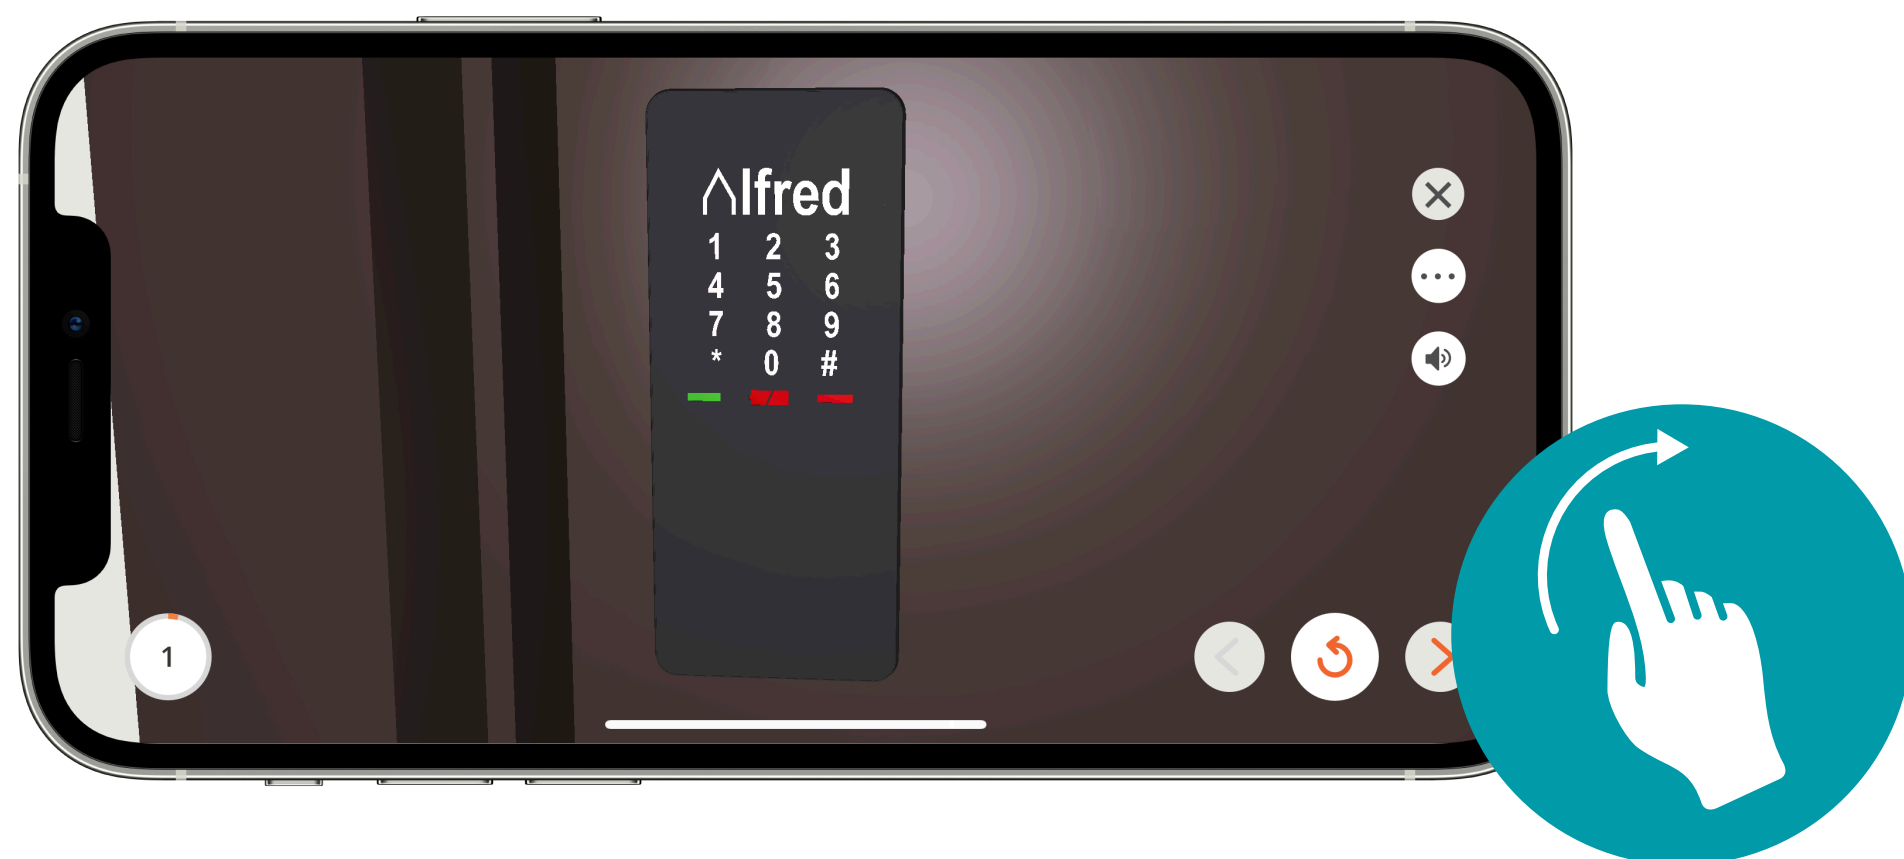

Official 3D Instructions for assembly & installation

Instructions officielles en 3D pour le montage et l'installation

Easy to follow with voice, text & interactive 3D images

Instructions faciles à suivre grâce à des directives vocales et écrites avec des images 3D interactives

DRAG TO ROTATE

GLISSER POUR FAIRE PIVOTER

TAP FOR DETAILS

TAPER POUR PLUS D'INFORMATION

PINCH TO ZOOM

PINCER À L'INVERSE POUR AGRANDIR

- Faster than paper or video
- Audio, text & image prompts
- Rotate & zoom 3D images 360°
- Replay steps instantly
- Easily store receipts & warranty

- Plus rapide qu'avec les imprimés ou en vidéo
- Messages-guides audio, texte et images
- Rotation et zoom des images 3D sur 360°
- Rediffusion instantanée des étapes
- Conservation facile des reçus et de la garantie