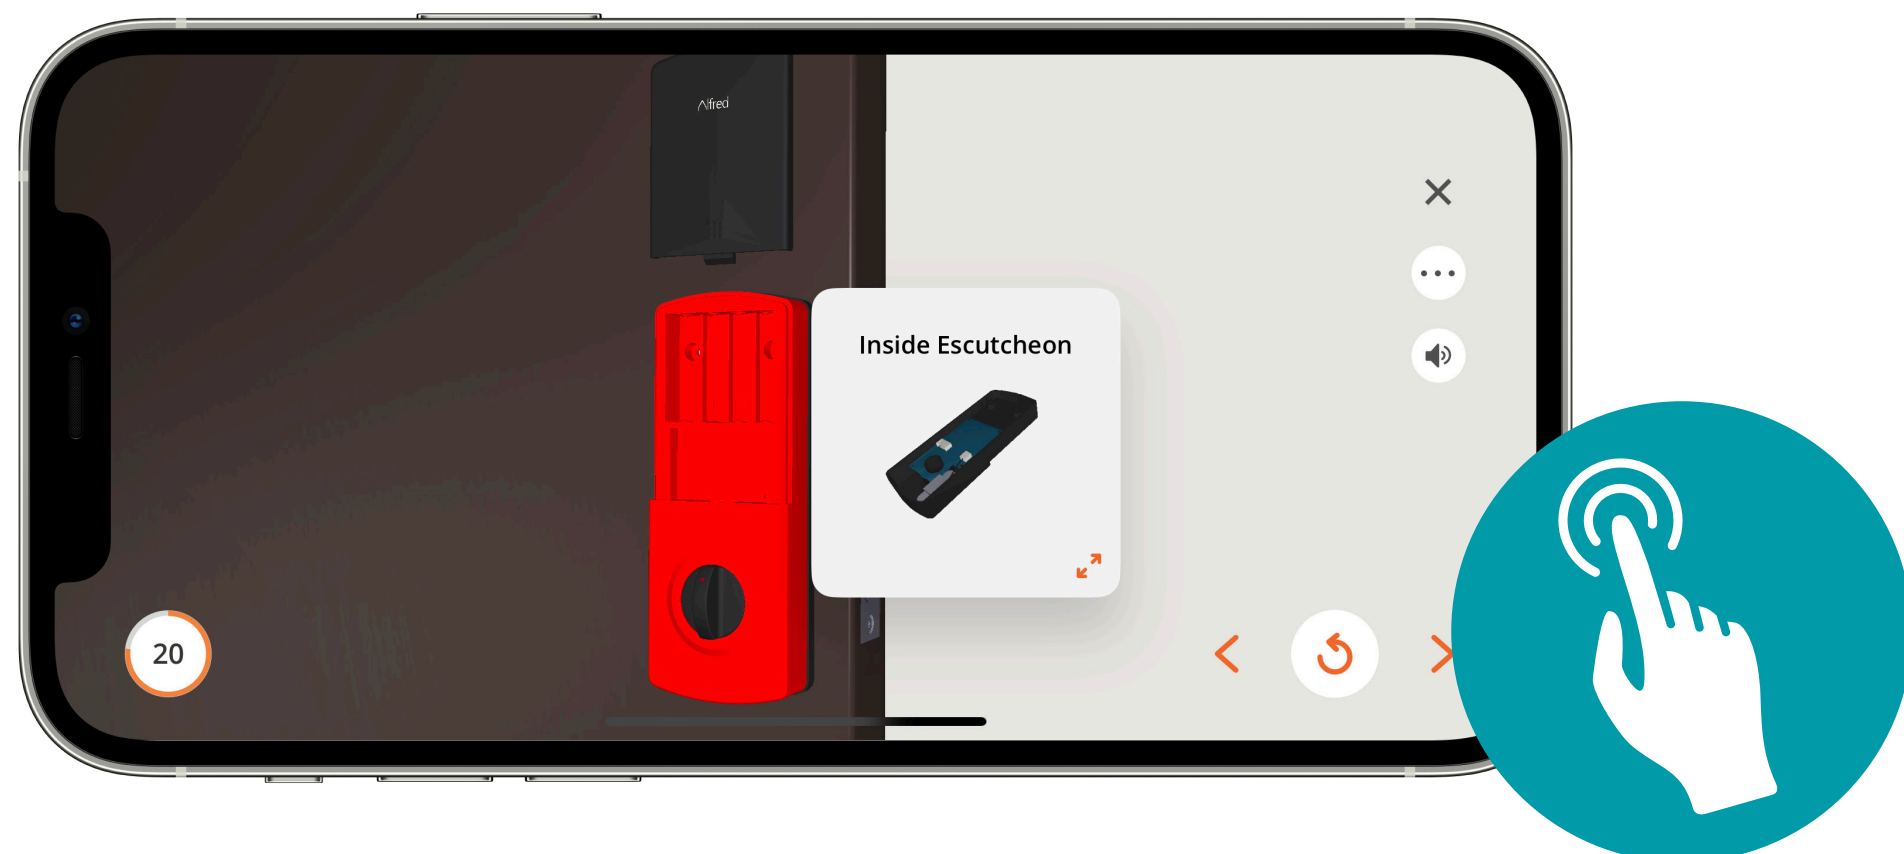

Official 3D Instructions for assembly & installation

Instructions officielles en 3D pour le montage et l'installation

Easy to follow with voice, text & interactive 3D images

Instructions faciles à suivre grâce à des directives vocales et écrites avec des images 3D interactives

DRAG TO ROTATE

GLISSER POUR FAIRE PIVOTER

TAP FOR DETAILS

TAPER POUR PLUS D'INFORMATION

PINCH TO ZOOM

PINCER À L'INVERSE POUR AGRANDIR

- Faster than paper or video
- Audio, text & image prompts
- Rotate & zoom 3D images 360°
- Replay steps instantly
- Easily store receipts & warranty

- Plus rapide qu'avec les imprimés ou en vidéo
- Messages-guides audio, texte et images
- Rotation et zoom des images 3D sur 360°
- Rediffusion instantanée des étapes
- Conservation facile des reçus et de la garantie