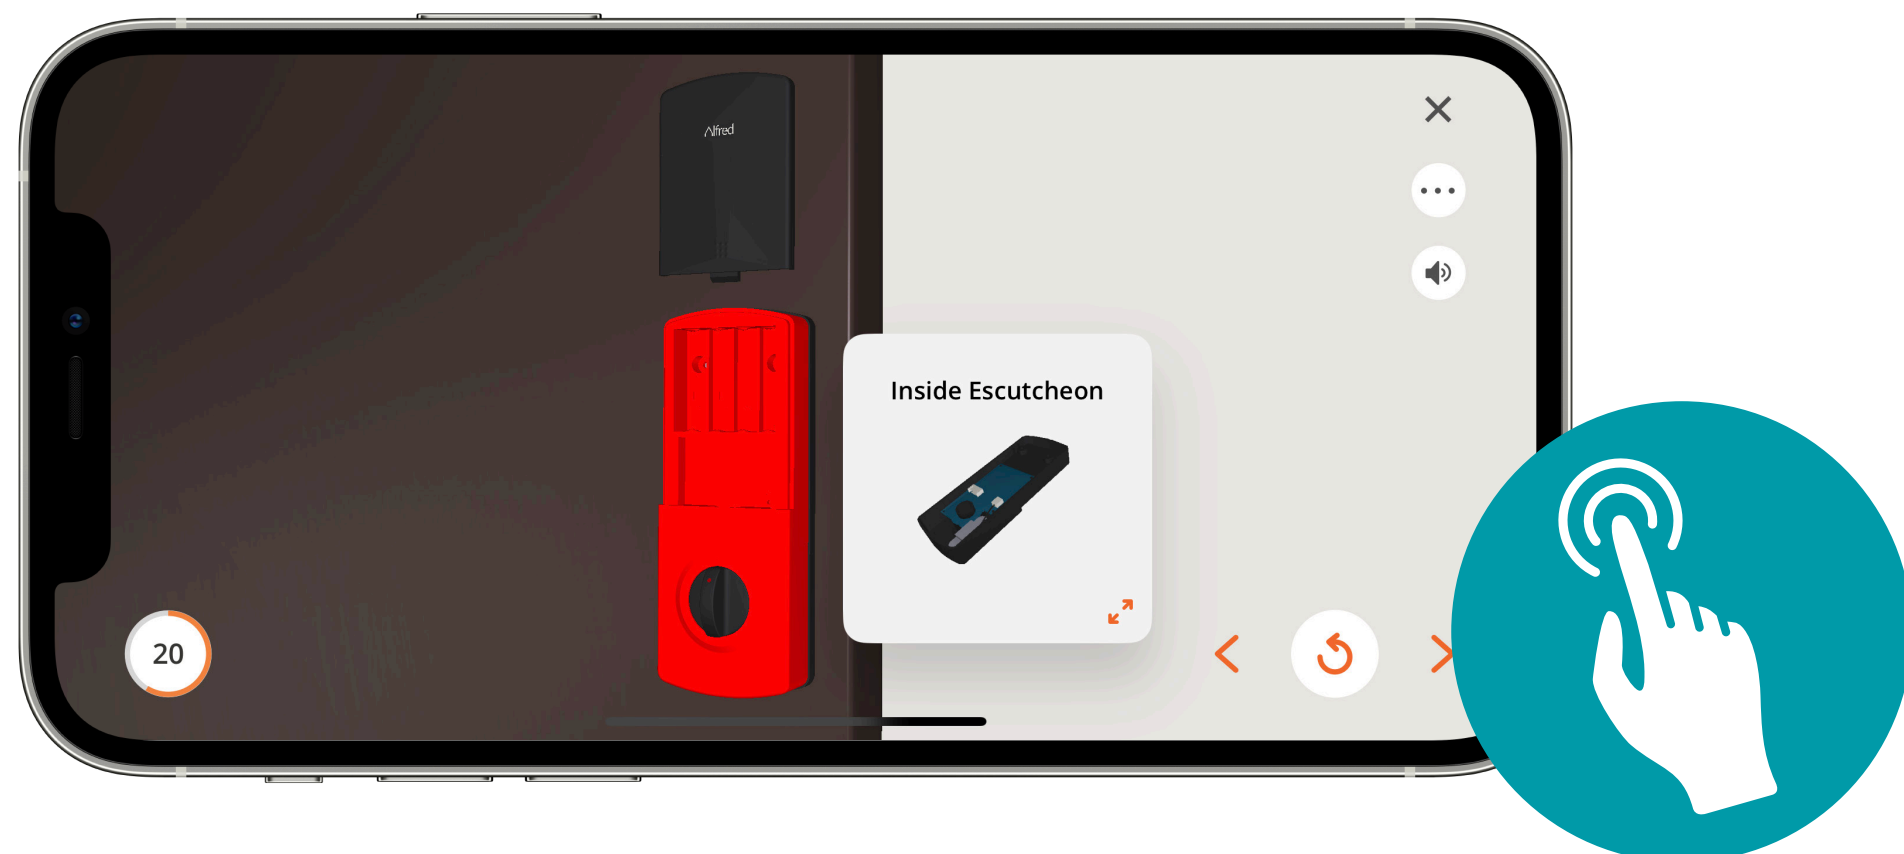

Official 3D Instructions for assembly & installation

Instructions officielles en 3D pour le montage et l'installation

Easy to follow with voice, text & interactive 3D images

Instructions faciles à suivre grâce à des directives vocales et écrites avec des images 3D interactives

DRAG TO ROTATE

GLISSER POUR FAIRE PIVOTER

TAP FOR DETAILS

TAPER POUR PLUS D'INFORMATION

PINCH TO ZOOM

PINCER À L'INVERSE POUR AGRANDIR

- Faster than paper or video
- Audio, text & image prompts
- Rotate & zoom 3D images 360°
- Replay steps instantly
- Easily store receipts & warranty

- Plus rapide qu'avec les imprimés ou en vidéo
- Messages-guides audio, texte et images
- Rotation et zoom des images 3D sur 360°
- Rediffusion instantanée des étapes
- Conservation facile des reçus et de la garantie