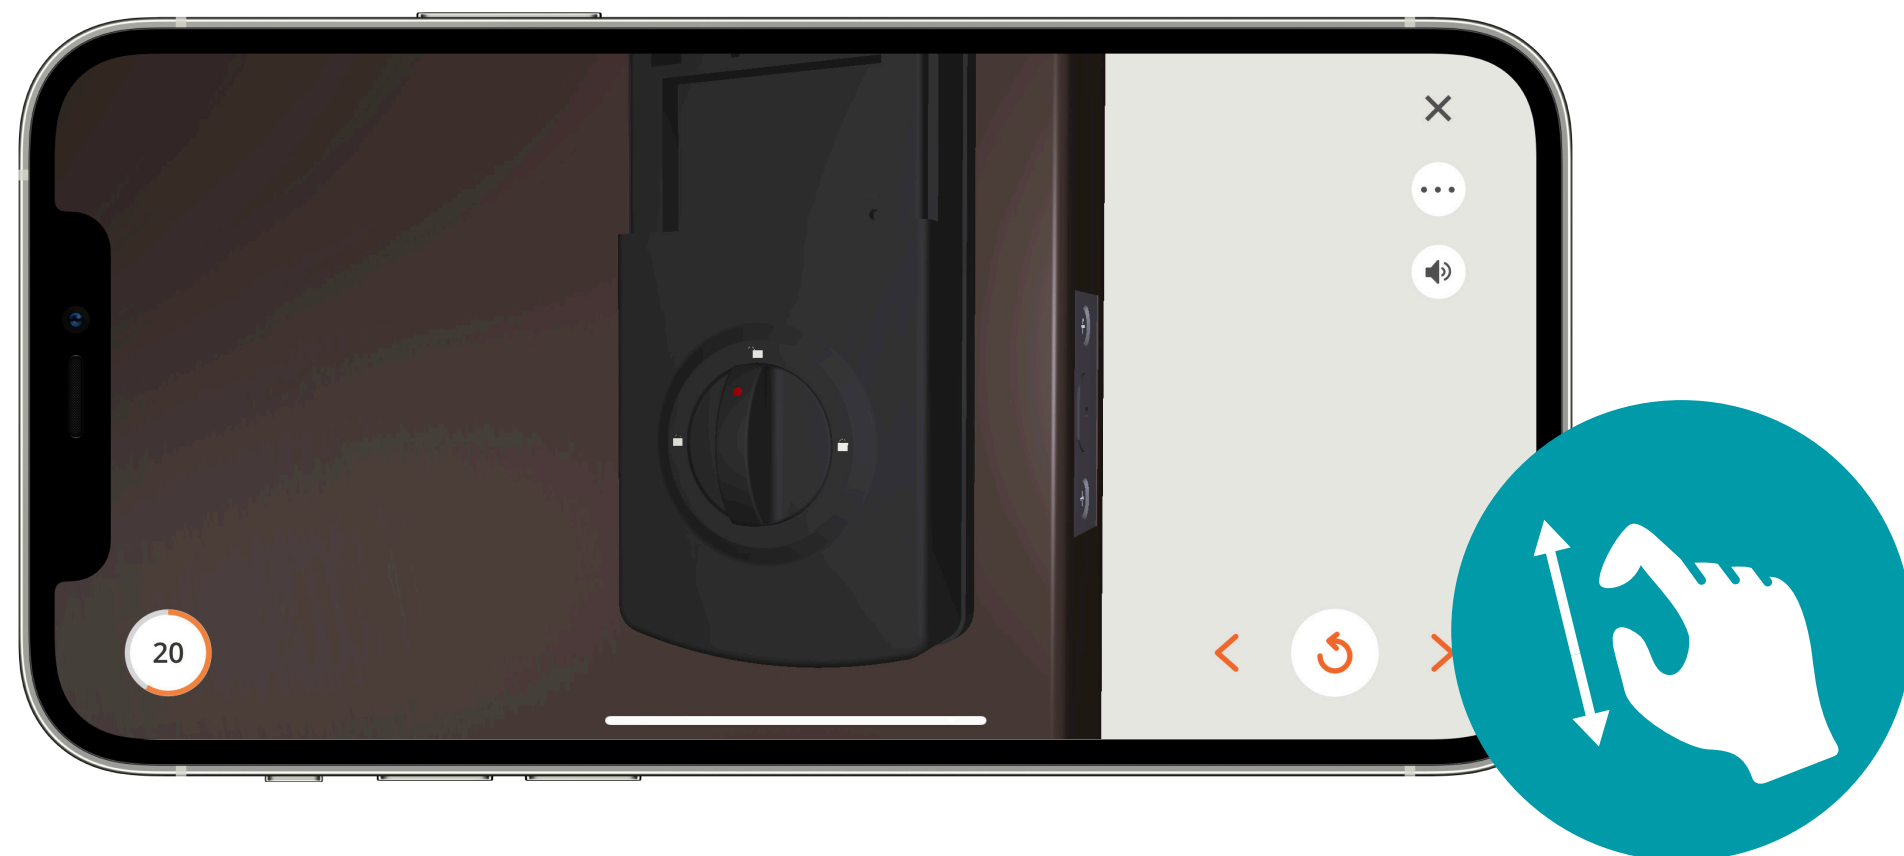

Official 3D Instructions for assembly & installation

Instructions officielles en 3D pour le montage et l'installation

Easy to follow with voice, text & interactive 3D images

Instructions faciles à suivre grâce à des directives vocales et écrites avec des images 3D interactives

DRAG TO ROTATE

GLISSER POUR FAIRE PIVOTER

TAP FOR DETAILS

TAPER POUR PLUS D'INFORMATION

PINCH TO ZOOM

PINCER À L'INVERSE POUR AGRANDIR

- Faster than paper or video
- Audio, text & image prompts
- Rotate & zoom 3D images 360°
- Replay steps instantly
- Easily store receipts & warranty