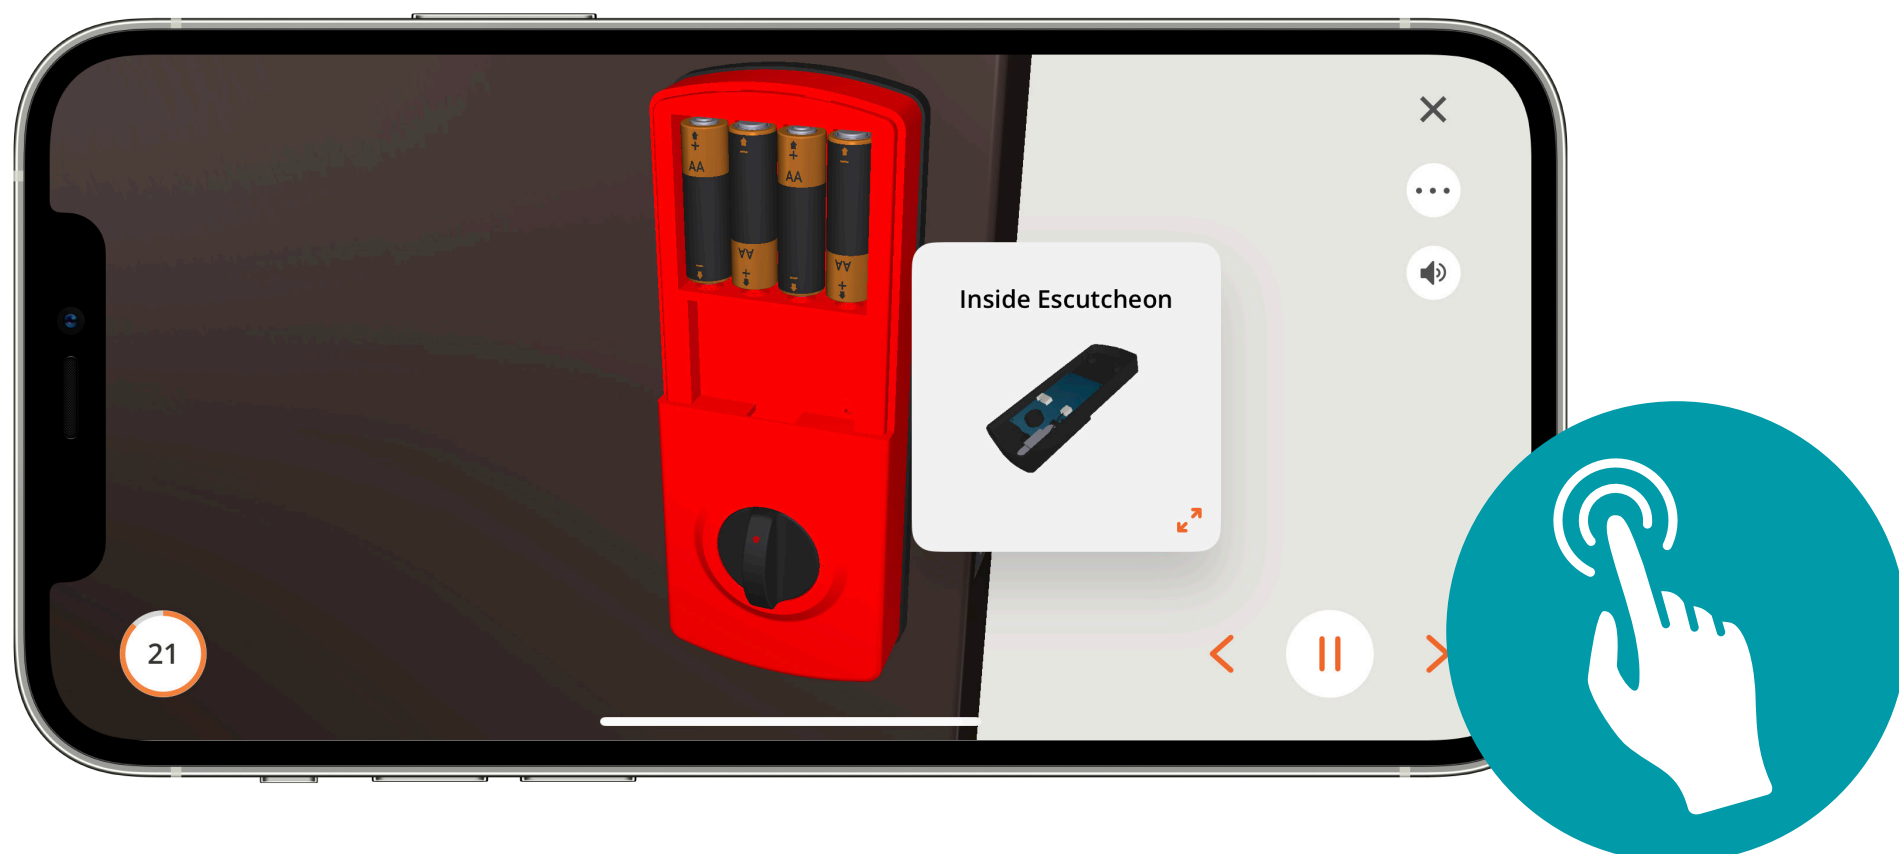

Official 3D Instructions for assembly & installation

Instructions officielles en 3D pour le montage et l'installation

Easy to follow with voice, text & interactive 3D images

Instructions faciles à suivre grâce à des directives vocales et écrites avec des images 3D interactives

DRAG TO ROTATE

GLISSER POUR FAIRE PIVOTER

TAP FOR DETAILS

TAPER POUR PLUS D'INFORMATION

PINCH TO ZOOM

PINCER À L'INVERSE POUR AGRANDIR

- Faster than paper or video
- Audio, text & image prompts
- Rotate & zoom 3D images 360°
- Replay steps instantly
- Easily store receipts & warranty

- Plus rapide qu'avec les imprimés ou en vidéo
- Messages-guides audio, texte et images
- Rotation et zoom des images 3D sur 360°
- Rediffusion instantanée des étapes
- Conservation facile des reçus et de la garantie